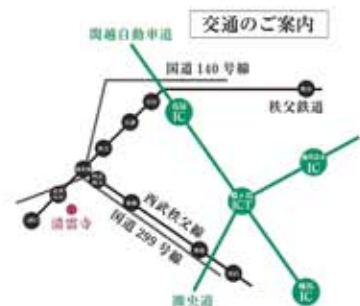

秩父荒川  
清雲寺  
しだれ桜  
まつり

2018 **3.24**土 **4.15**日 清雲寺境内特設会場  
埼玉県秩父市荒川上田野690

4日間  
限定  
18:00~20:30

清雲寺しだれ桜  
春の特別ライトアップ

3.30  
金曜日

3.31  
土曜日

4.6  
金曜日

4.7  
土曜日