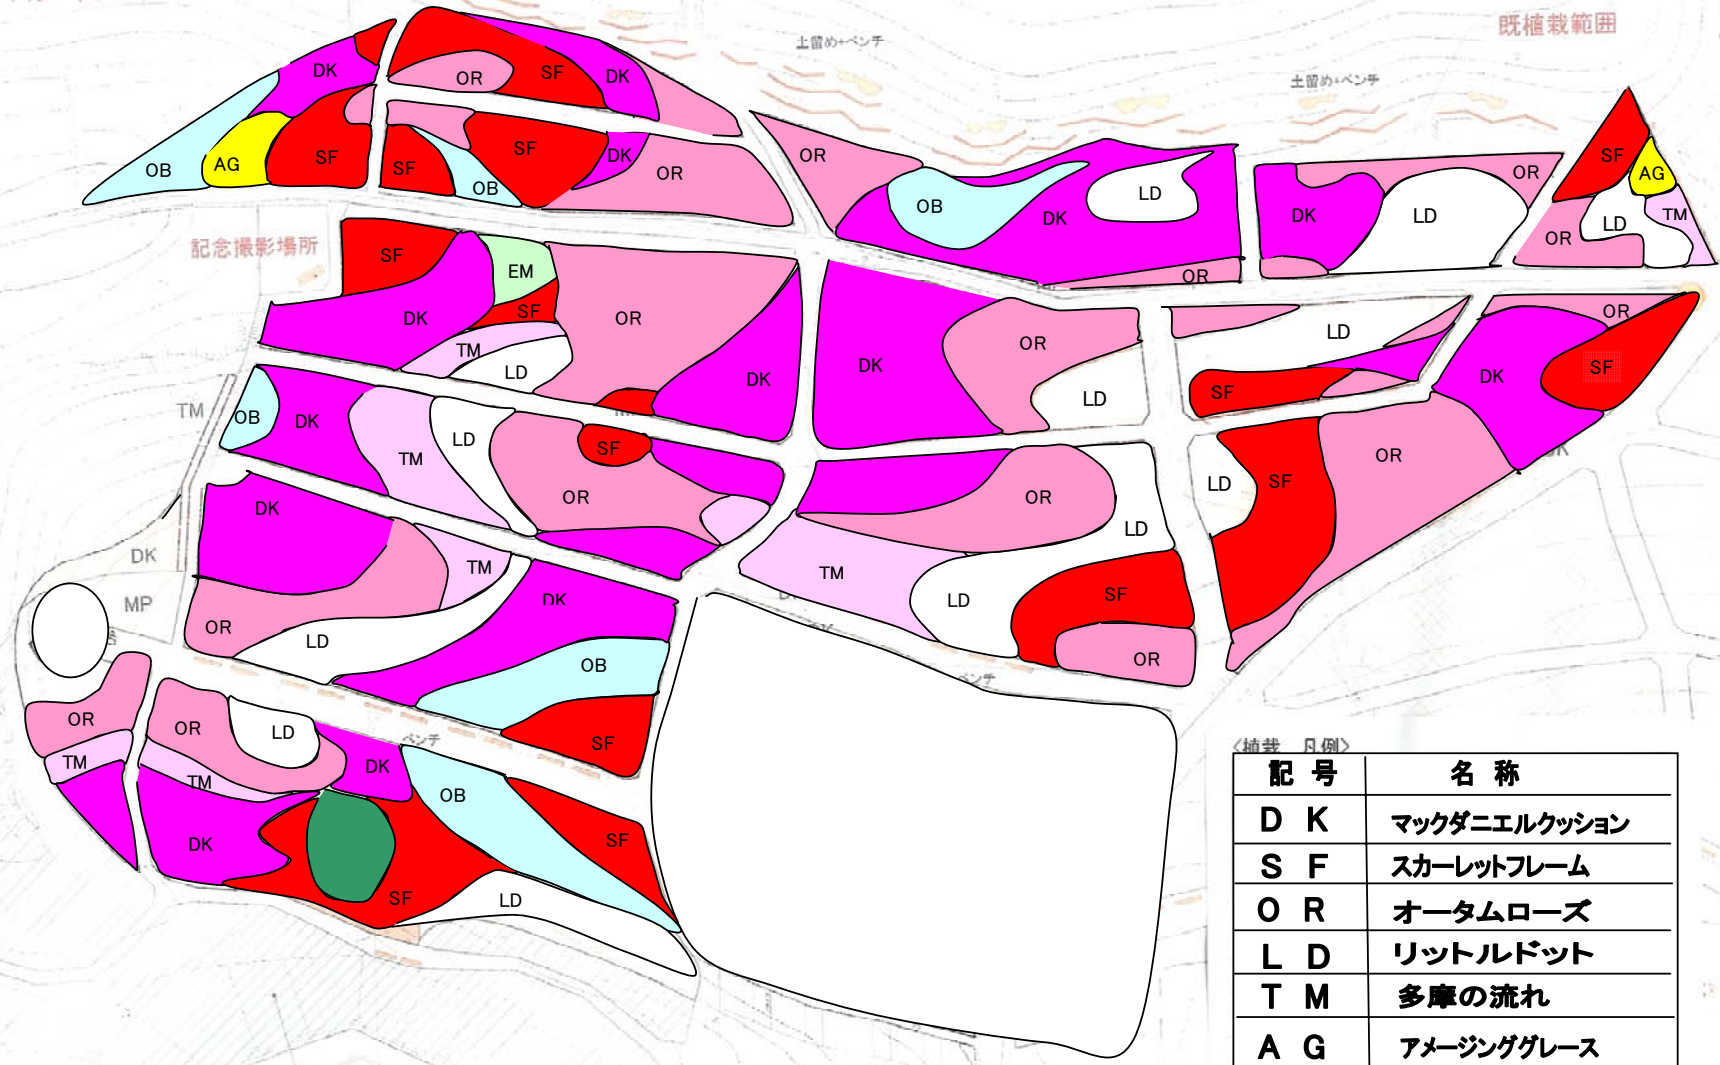

「芝桜の丘」デザイン

<シェードガーデンエリア>

既植栽範囲

<植栽 凡例>

記号	名称
D K	マックダニエルクッション
S F	スカーレットフレーム
O R	オータムローズ
L D	リトルドット
T M	多摩の流れ
A G	アメージンググレース
E M	エメラルドクッション
O B	オーキントンブルー

<駐車場>

■ 既植栽範囲